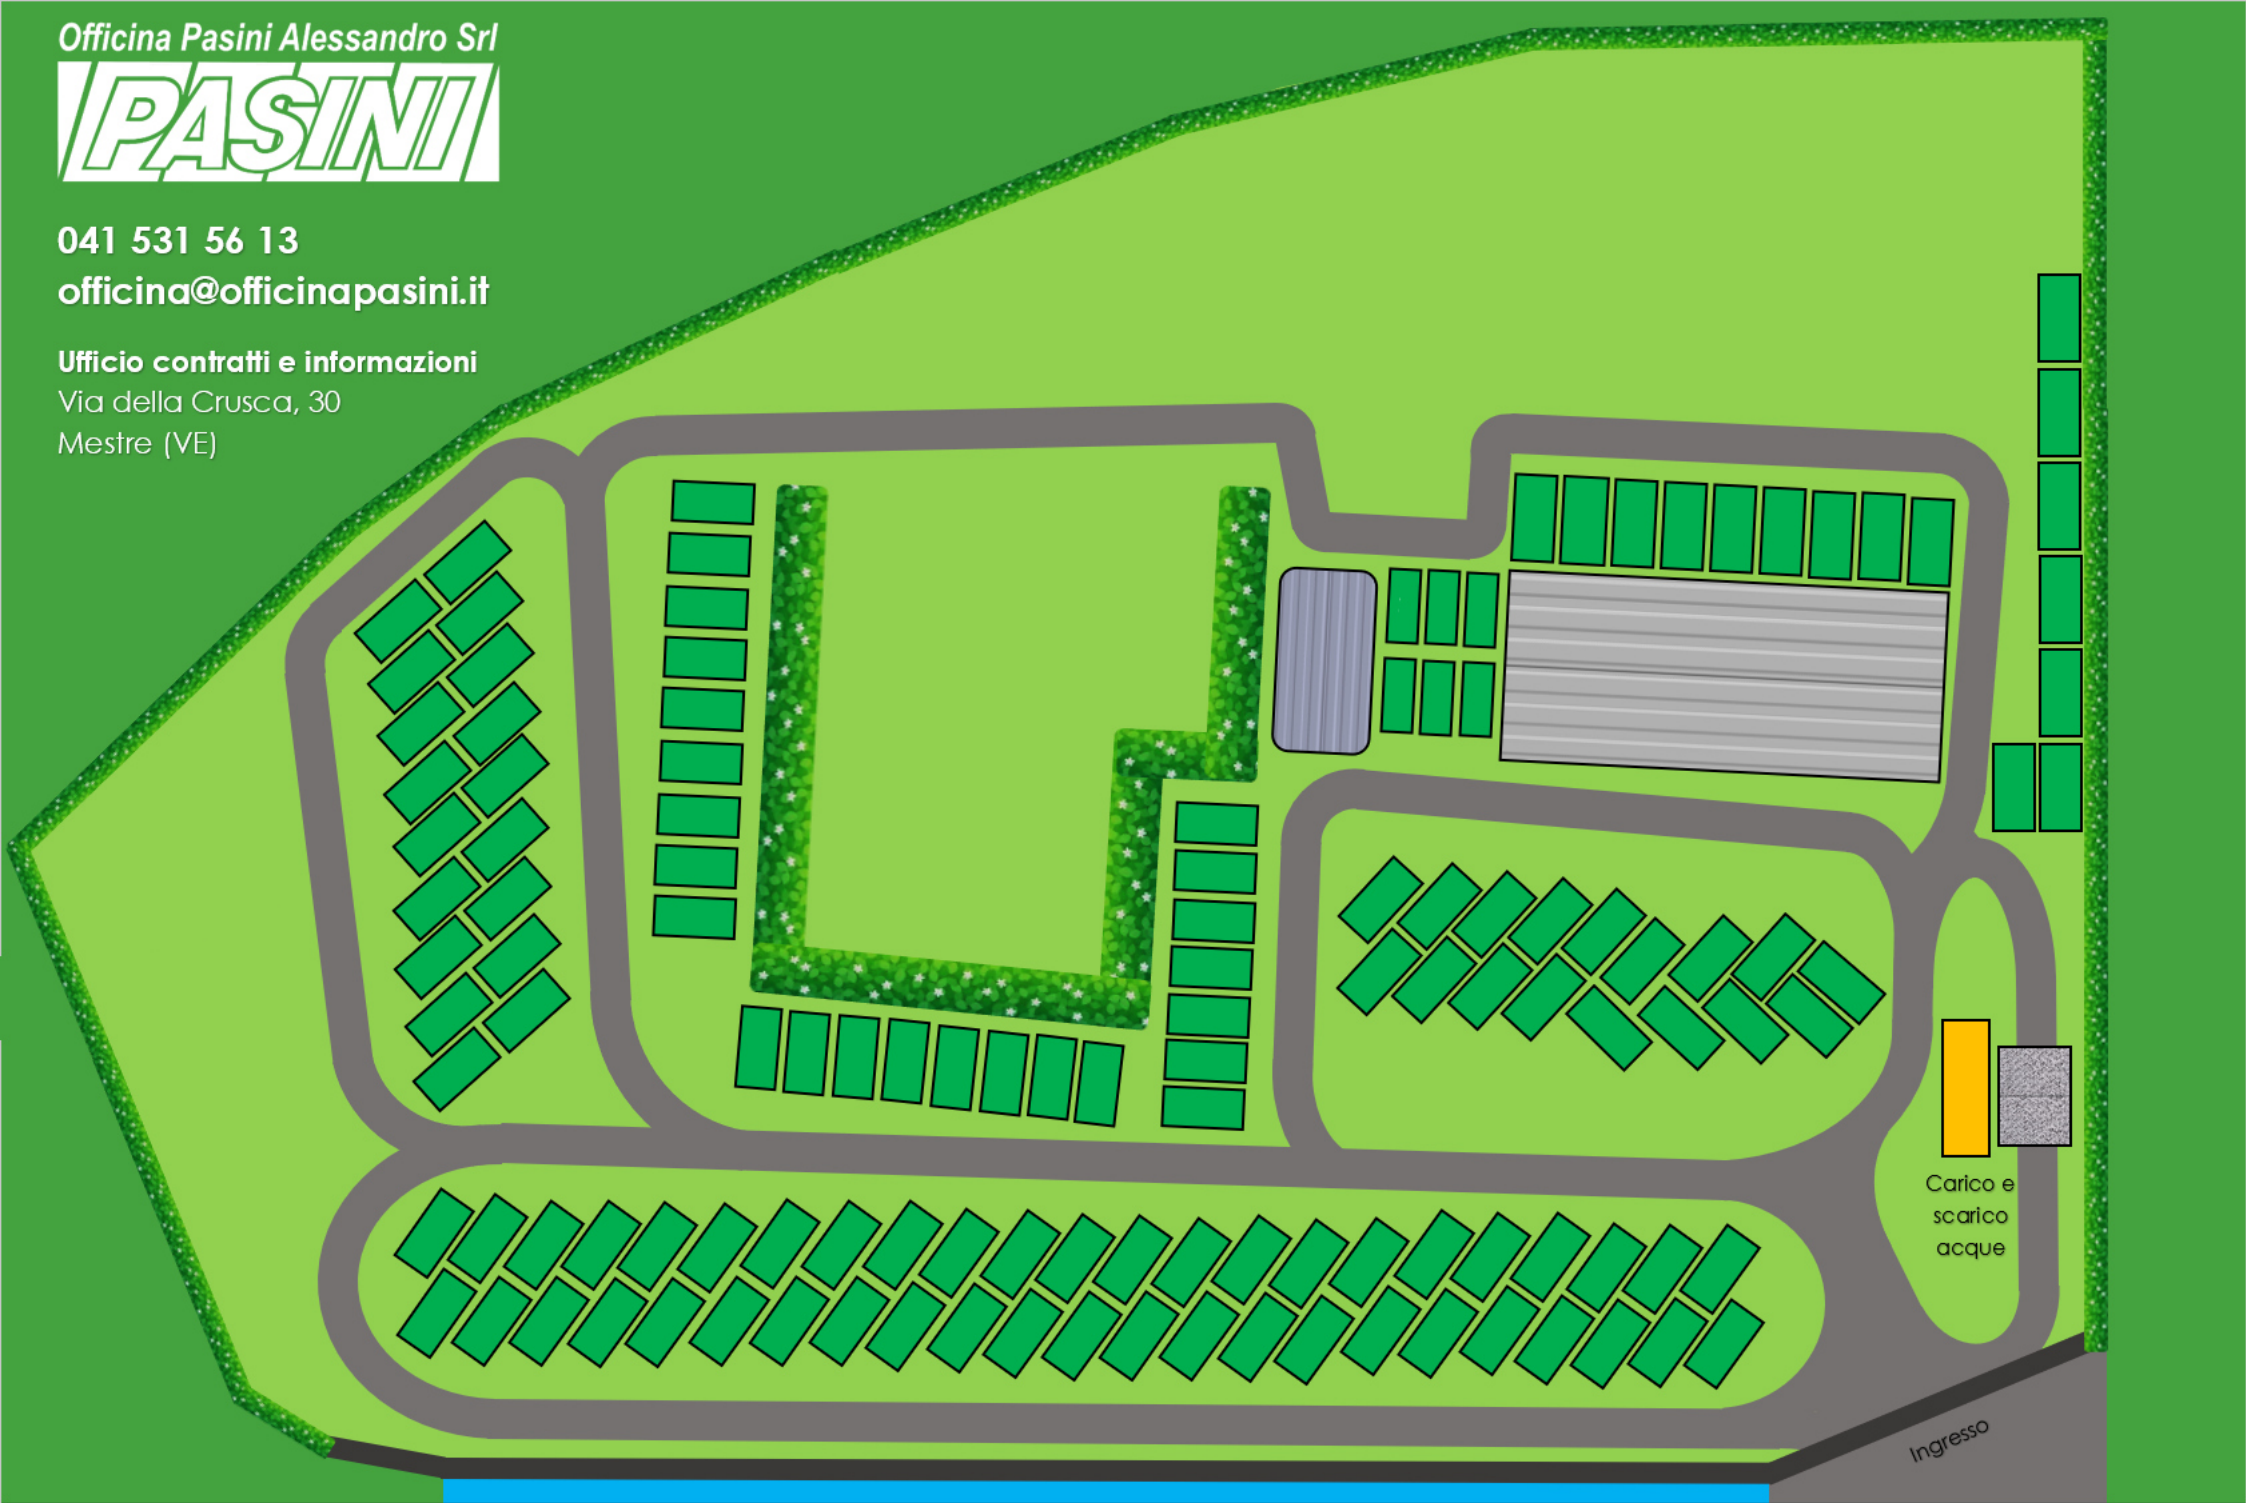

Officina Pasini Alessandro Srl

041 531 56 13

officina@officinapasini.it

Ufficio contratti e informazioni

Via della Crusca, 30

Mestre (VE)

Via Martiri della Libertà

← A57 Tangenziale di Mestre

Venezia →